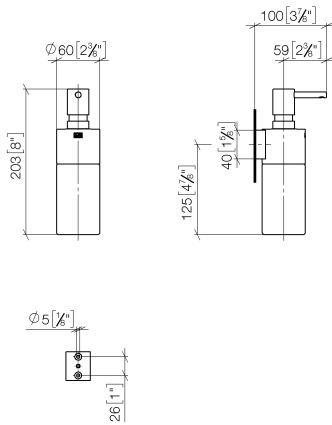

Spender Wandmodell - Messing gebürstet (23kt Gold)

MADISON

83 435 970

- Flasche aus Kristallglas, matt
- Breite 60 mm
- Höhe 200 mm
- 250 ml Flaschenvolumen
- Ausladung 96 mm

Passt zu: MADISON, MEM, TARA, CL.1,
LISSÉ, VAIA, META, CYO

83 435 970

mm [inches]

83 435 970

Ersatzteile für die
anderen
Oberflächenvarianten
finden Sie hier:
Chrom

Ersatzteilstückliste

Nr.	Artikelnummer	Benennung	Verbaumenge	Lieferzeit
1	90 10 10 535 00-28	Spender	1	20
2	90 10 10 525 00-28	Aufnahme	1	20
3	90 90 04 001 00 82	Glas	1	2
4	09 30 30 093 90	Schraube	1	2
5	05 30 31 025 00 90	Befestigungssatz	1	2
6	08 10 10 530-28	Halter	1	20