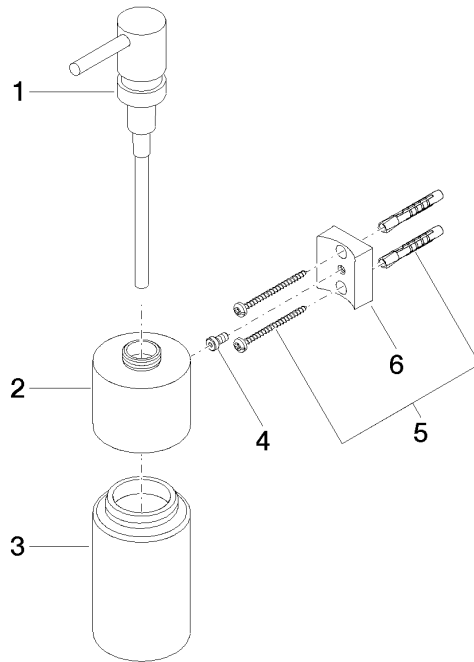

Spender Wandmodell - Messing gebürstet (23kt Gold)

MADISON

83 435 970

- Flasche aus Kristallglas, matt
- Breite 60 mm
- Höhe 200 mm
- 250 ml Flaschenvolumen
- Ausladung 96 mm

Passt zu: MADISON, MEM, TARA, CL.1,
LISSÉ, VAIA, META, CYO

83 435 970

mm [inches]

83 435 970

Ersatzteile für die
anderen
Oberflächenvarianten
finden Sie hier:
Chrom

Ersatzteilstückliste

Nr.	Artikelnummer	Benennung	Verbaumenge	Lieferzeit
1	90 10 10 535 00-28	Spender	1	20
2	90 10 10 525 00-28	Aufnahme	1	20
3	90 90 04 001 00 82	Glas	1	2
4	09 30 30 093 90	Schraube	1	2
5	05 30 31 025 00 90	Befestigungssatz	1	2
6	08 10 10 530-28	Halter	1	20